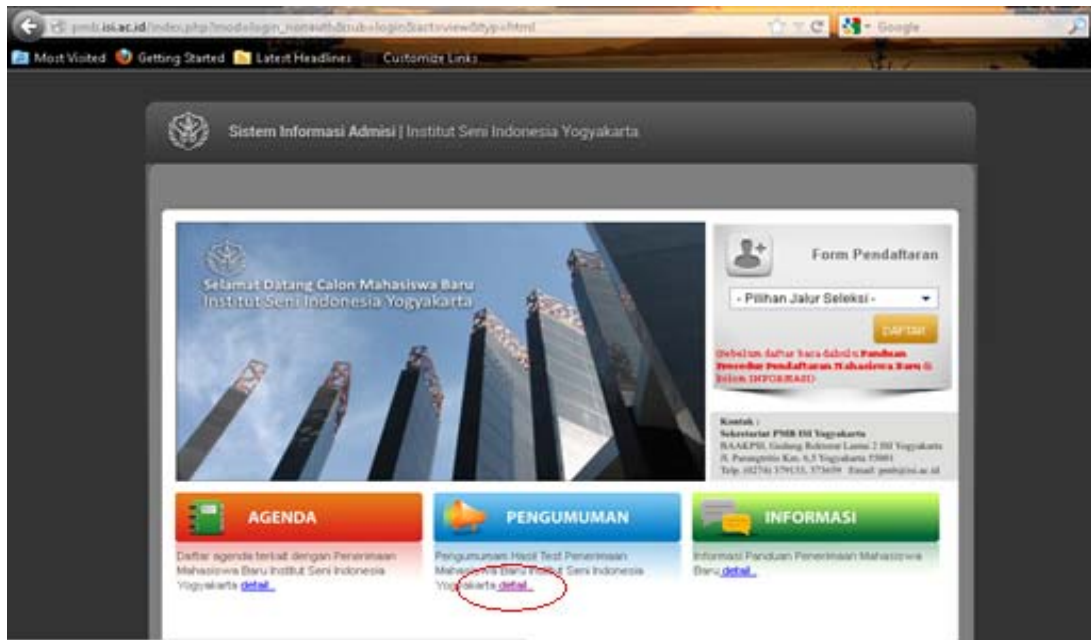

PANDUAN CARA PENGECEKAN HASIL VERIFIKASI BERKAS DAN HASIL TEST

1. Buka laman <http://pmb.isi.ac.id> kemudian pada kolom **PENGUMUMAN** klik pada *detail...*