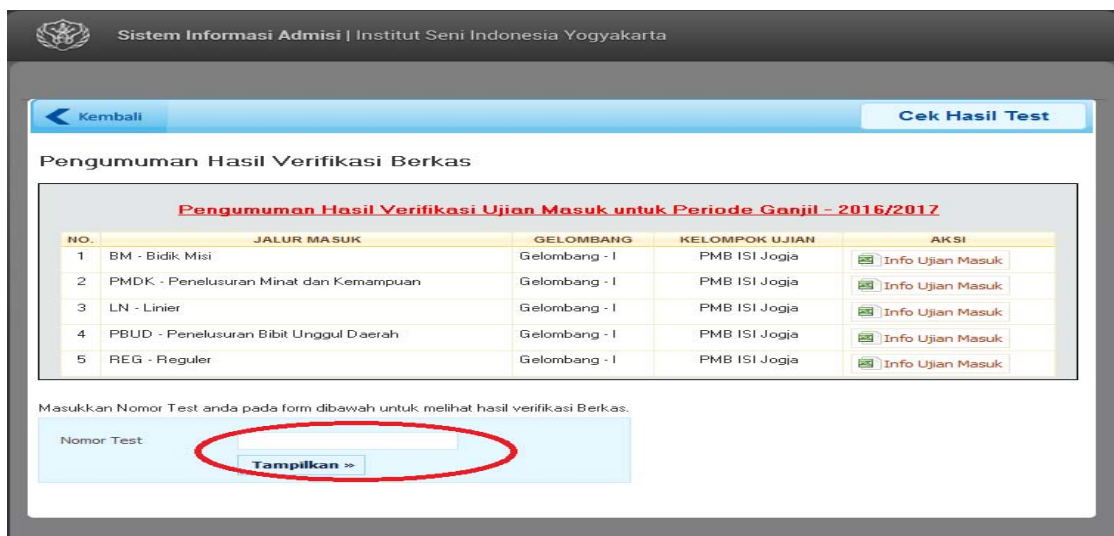

PANDUAN CARA PENGECEKAN HASIL VERIFIKASI BERKAS DAN HASIL TEST

1. Buka laman <http://pmb.isi.ac.id> kemudian pada kolom **PENGUMUMAN** klik pada *detail...*

2. Pada kolom Nomor Test, masukkan Nomor Test sesuai format yang ada, contoh: **16-32-1-0001** kemudian klik tombol **Tampilkan**

3. Setelah itu akan muncul keterangan status berkas verifikasi Saudara, dengan ketentuan sebagai berikut :
 - a. Apabila dinyatakan **LOLOS VERIFIKASI** maka Saudara berhak untuk mengikuti tes praktek sesuai dengan jadwal dan tempat yang telah ditentukan
 - b. Apabila dinyatakan **GAGAL VERIFIKASI** maka Saudara dinyatakan tidak dapat mengikuti tes praktek dikarenakan ada berkas yang kurang lengkap atau tidak memenuhi syarat.
 - c. Apabila **Belum ada Pengumuman** berarti berkas belum diterima oleh panitia atau masih dalam proses verifikasi.
4. Untuk pengecekan Hasil Test, silahkan klik tombol **Cek Hasil Test** dipojok kanan atas